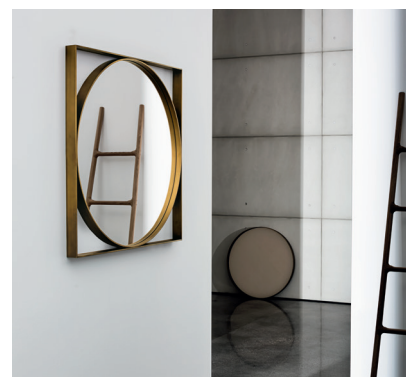

Visual

SOVET

ITALIA

Visual

Design by Lieve Altherr Molina

Le nuove forme e dimensioni delle specchiere Visual creano inedite riflessioni grazie alle diverse tonalità di specchio e alla loro modularità. Arredano spazi abitativi privati o pubblici con raffinata semplicità lasciando spazio alla libera creazione di grandi composizioni.

The new shapes and sizes of the Visual mirrors create original reflections thanks to different shades and to their modularity. They furnish private and public spaces with a refined simplicity making possible the creation of large compositions.

Gallery

Specchiere con telaio in alluminio laccato nelle finiture ottone brunito, caffè o nero.
Specchio centrale disponibile in varie tonalità.

Mirrors with lacquered aluminium frame, mocha, black or burnished brass finish.
Central mirror available in different shades.