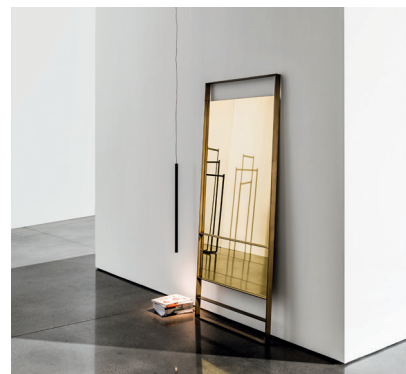

Visual

SOVET

ITALIA

Visual

Design by Lieve Altherr Molina

Le nuove forme e dimensioni delle specchiere Visual creano inedite riflessioni grazie alle diverse tonalità di specchio e alla loro modularità. Arredano spazi abitativi privati o pubblici con raffinata semplicità lasciando spazio alla libera creazione di grandi composizioni.

The new shapes and sizes of the Visual mirrors create original reflections thanks to different shades and to their modularity. They furnish private and public spaces with a refined simplicity making possible the creation of large compositions.

Gallery

Specchiere con telaio in alluminio laccato nelle finiture ottone brunito, caffè o nero.
Specchio centrale disponibile in varie tonalità.

Mirrors with lacquered aluminium frame, mocha, black or burnished brass finish.
Central mirror available in different shades.