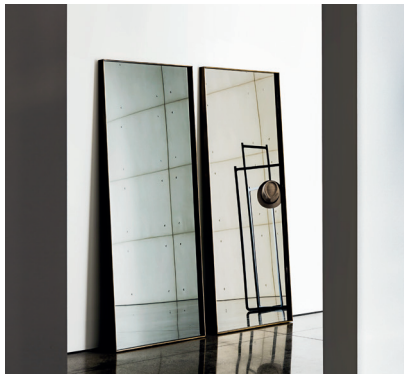

Visual

SOVET

ITALIA

Visual

Design by Lieve Altherr Molina

Le nuove forme e dimensioni delle specchiere Visual creano inedite riflessioni grazie alle diverse tonalità di specchio e alla loro modularità. Arredano spazi abitativi privati o pubblici con raffinata semplicità lasciando spazio alla libera creazione di grandi composizioni.

The new shapes and sizes of the Visual mirrors create original reflections thanks to different shades and to their modularity. They furnish private and public spaces with a refined simplicity making possible the creation of large compositions.

Gallery

Specchiere con telaio in alluminio laccato nelle finiture ottone brunito, caffè o nero.
Specchio centrale disponibile in varie tonalità.

Mirrors with lacquered aluminium frame, mocha, black or burnished brass finish.
Central mirror available in different shades.