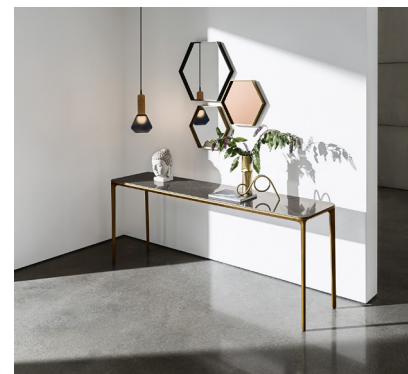

SOVET

ITALIA

Slim

Design by Matthias Demacker

La serie Slim è caratterizzata da un design essenziale che esprime grande leggerezza. Tavoli, tavolini, console, panche e divani che soddisfano ogni desiderio ed esigenza, in molteplici situazioni e abbinamenti.

The Slim line is characterized by an essential design that conveys great lightness. Tables, coffee tables, consoles, benches and sofas that meet all tastes and requirements, fitting all kinds of situations.

Gallery