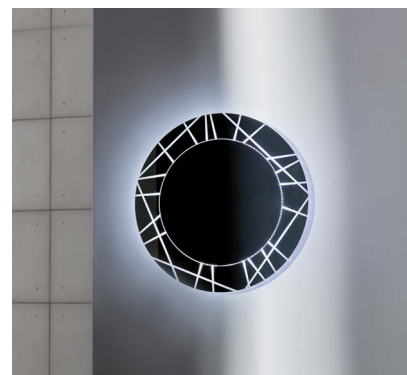

Segment

SOVET

ITALIA

Segment

Design by Gianluigi Landoni

Segment è una specchiera da parete di forte impatto visivo, caratterizzata dal bordo con incisioni geometriche. È disponibile con forma quadrata, rettangolare o rotonda, in diverse dimensioni ed anche con retroilluminazione a led che ne mette in evidenza il decoro segmentato.

Segment is a wall mirror with engraved segments of great visual impact. Available in various sizes in the square, rectangular or round shape, also with a led lighting on the back that catches the eye to the segment decoration.

Gallery

SOVET

ITALIA

Segment

Design by Gianluigi Landoni

**Specchiera con bordo segmentato inciso, varie misure.
Disponibile anche con retroilluminazione a led.**

Mirror with engraved segments, various sizes.
Available also with led lighting on the back.

Models & Dimensions

Ø 80
Ø 100
Ø 140

Led light 3000 K

80x80
90x65
120x65
160x65
200x85