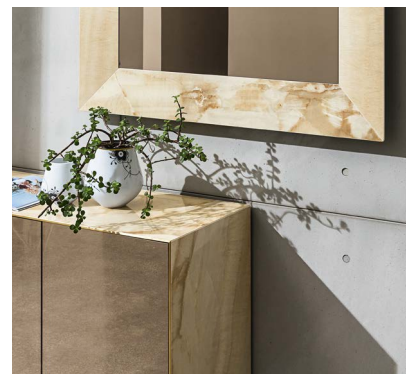

Magda

SOVET

ITALIA

Magda è una nuova collezione di madie che unisce la matericità e le morbide venature della ceramica effetto marmo alle preziose e affascinanti tonalità di specchio Sovet.

Magda is a new collection of sideboards that combines the material aspect and the soft grains of the marble effect ceramic with the precious and fascinating shades of the Sovet's mirrors.

Magda

Design by Gianluigi Landoni

Gallery

Sistema di madie personalizzabili. Struttura e ante disponibili in specchio o ceramica, varie finiture, con o senza profilo in ottone. Base in metallo nelle finiture nero goffrato o brunito.

Customizable sideboard system. Structure and doors available in mirror or ceramic, various finishes, with or without brass profile. Base in lacquered metal, embossed black or burnished finish.

Models & Dimensions