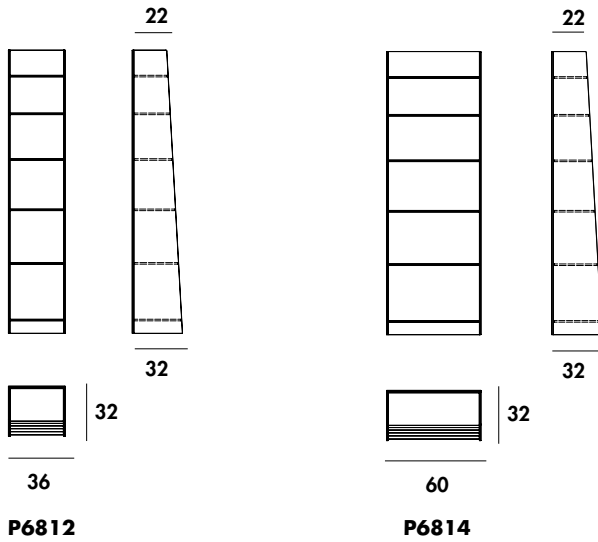

Espositore / libreria in vetro incollato trasparente extrachiario.

Extralight display / bookcase in glued glass.

Models & Dimensions

36x32x180h
60x32x180h

Finiture / Finishes

Vetro/Glass

TETE