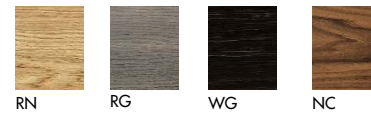

Finiture top / Top finishes

Vetro laccato/ Lacquered glass

Vetro acidato/ Frosted glass

Materia

Ceramica CE1/Ceramic CE1

Ceramica CE2/Ceramic CE2

Net glass

Legno/Wood

Hpl

Finiture struttura / Structure finishes

Alluminio anodizzato Anodized aluminium

Alluminio laccato Lacquered aluminium

Finiture gambe / Legs finishes

Alluminio cromato Polish. chr. aluminium

Alluminio laccato Lacquered aluminium