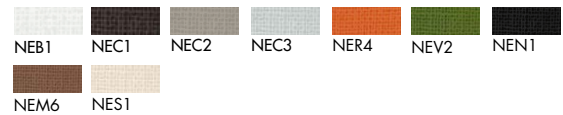

Finiture top / Top finishes

Vetro laccato/ Lacquered glass

Vetro acidato/ Frosted glass

Materia

Ceramica CE1/Ceramic CE1

Ceramica CE2/Ceramic CE2

Net glass

Legno/Wood

Hpl

Finiture struttura / Structure finishes

Alluminio anodizzato Anodized aluminium

Alluminio laccato Lacquered aluminium

Finiture gambe / Legs finishes

Alluminio cromato Polish. chr. aluminium

Alluminio laccato Lacquered aluminium