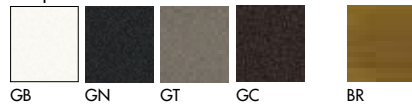

Finiture top / Top finishes

Vetro laccato/ Lacquered glass

Vetro acidato/ Frosted glass

Materia

Ceramica CE1/Ceramic CE1

Ceramica CE2/Ceramic CE2

Net glass

Legno/Wood

Hpl

Finiture struttura / Structure finishes

Alluminio anodizzato Anodized aluminium

Alluminio laccato Lacquered aluminium

Finiture gambe / Legs finishes

Alluminio cromato Polish. chr. aluminium

Alluminio laccato Lacquered aluminium