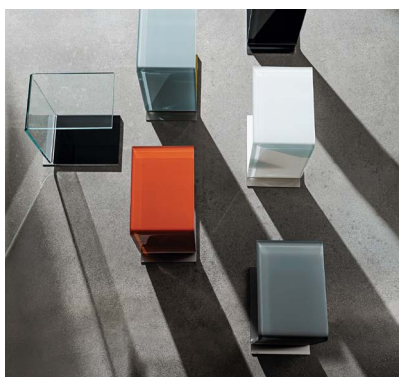

Swan

SOVET

ITALIA

Swan

Design by Lievore Altherr Molina

Swan è un originale mobile multifunzione: un'unica lastra di vetro curvato che si integra perfettamente con altri elementi d'arredo contemporaneo, anche grazie alla possibilità di scegliere fra diverse varianti cromatiche.

Swan is a multifunctional piece of furniture: a single bent glass sheet that blends perfectly with other contemporary furnishing complements, also thanks to the possibility of choosing among several colour options.

Gallery

Tavolino in vetro curvo trasparente extrachiario con parte a terra laccata.
Piastra incollata in inox satinato.

Extralight bent glass coffee table with lacquered bottom part. Glued mat stainless steel plate.

Models & Dimensions

48x32x57h

Finiture / Finishes

Vetro/Glass

TETE

Vetro laccato/ Lacquered glass

two-tones

Vetro laccato/ Lacquered glass