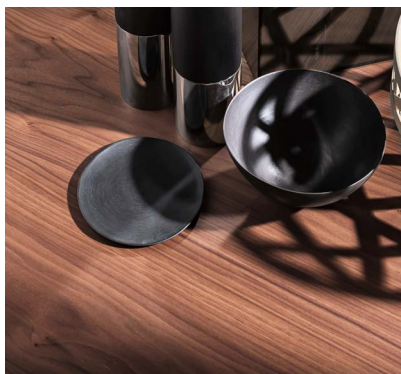

Flûte

SOVET

ITALIA

Flûte

Design by Studio Sovet

Elegante e leggero come il calice da cui prende il nome, questo tavolo assume diverse personalità a seconda degli abbinamenti materici e cromatici prescelti: dal piano in vetro laccato, Materia, legno, ceramica o hpl, alla base in metallo cromato o laccato.

Elegant and light like the namesake glass, this table expresses different personalities according to the chosen materials and colour combinations: from the top in lacquered glass, Materia, wood, ceramic or hpl, to the base in lacquered or polished chrome metal.

Gallery

Tavolo con base in metallo cromato o laccato, varie finiture. Top temperato o stratificato in varie misure, materiali e finiture. Su richiesta, con specifiche finiture, è possibile la personalizzazione per uso OUTDOOR.

Dining table with chromed or lacquered metal base, different finishes. Tempered or laminated top in different measures, materials and finishes. Upon request, with specific finishes, it is possible to customize the model for OUTDOOR use.