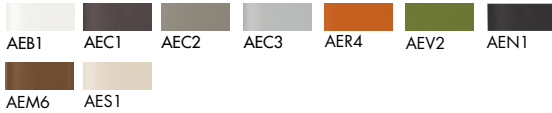

- 70x70x74h

Finiture top / Top finishes

Vetro/Glass

TETE TTF TBTB

Vetro laccato/ Lacquered glass

TEB1 TEC1 TEC2 TEC3 TER4 TEV2 TEN1
TEM6 TES1

Vetro acidato/ Frosted glass

AEB1 AEC1 AEC2 AEC3 AER4 AEV2 AEN1
AEM6 AES1

Materia

MESP MBSP

Ceramica CE1/Ceramic CE1

CJ CT CD CG CM CX CC CZ

Net glass

NEB1 NEC1 NEC2 NEC3 NER4 NEV2 NEN1
NEM6 NES1

Legno/Wood

RN RG WG NC