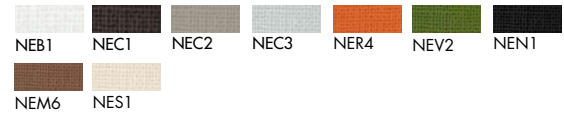

- 70x70x74h

Finiture top / Top finishes

Vetro/Glass

TETE TTF TBTB

Vetro laccato/ Lacquered glass

TEB1 TEC1 TEC2 TEC3 TER4 TEV2 TEN1
TEM6 TES1

Vetro acidato/ Frosted glass

AEB1 AEC1 AEC2 AEC3 AER4 AEV2 AEN1
AEM6 AES1

Materia

MESP MBSP

Ceramica CE1/Ceramic CE1

CJ CT CD CG CM CX CC CZ

Net glass

NEB1 NEC1 NEC2 NEC3 NER4 NEV2 NEN1
NEM6 NES1

Legno/Wood

RN RG WG NC

Hpl

HB

Ceramica CE2/Ceramic CE2

CA CO CI CU CY CL CQ
CF CH CV

Finiture base / Base finishes

Metallo laccato/Lacquered metal

GB GN GT GC

Cromo lucido/Polished chrome