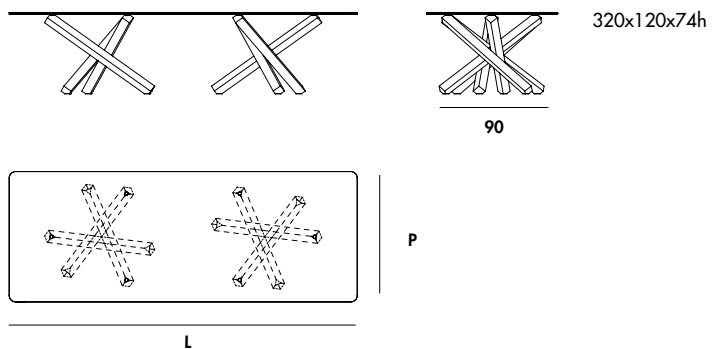

Tavolo con base in legno, varie finiture, o in metallo cromato lucido, laccato o brunito.
Top temperato o stratificato in varie misure, materiali e finiture.

Dining table with base in wood, various finishes, or in metal, polished chrome, lacquered or
burnished finish. Tempered or laminated top in different measures, materials and finishes.

Models & Dimensions