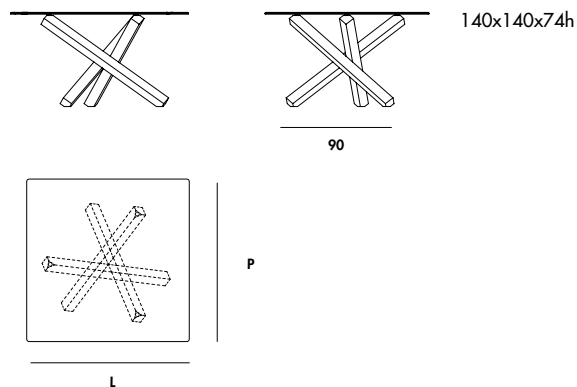

Tavolo con base in legno, varie finiture, o in metallo cromato lucido, laccato o brunito.
Top temperato o stratificato in varie misure, materiali e finiture.

Dining table with base in wood, various finishes, or in metal, polished chrome, lacquered or
burnished finish. Tempered or laminated top in different measures, materials and finishes.

Models & Dimensions