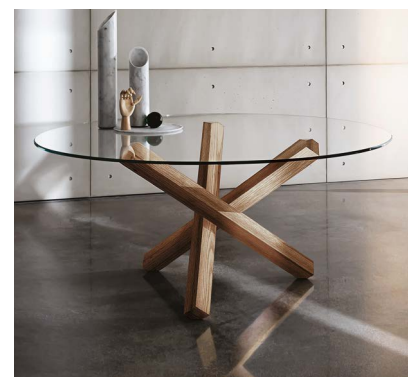

Aikido

SOVET

ITALIA

Aikido

Design by Studio Sovet

L'essenziale design del tavolo Aikido lo rende protagonista dello spazio e della vita quotidiana grazie al calore e al prestigio dei materiali che lo compongono. La base è singola quando associata al top tondo, ovale o quadrato, oppure doppia per il piano rettangolare o shaped, adatto soprattutto a grandi ambienti casa e ufficio.

Aikido is a dining table of essential design which becomes protagonist of daily life and of any space thanks to its warm and prestigious materials. The single base matches with the round, oval or square top while the double base completed by the rectangular or shaped top is the ideal solution for big home spaces and meeting rooms.

Gallery

Tavolo con base in legno, varie finiture, o in metallo cromato lucido, laccato o brunito.
Top temperato o stratificato in varie misure, materiali e finiture.

Dining table with base in wood, various finishes, or in metal, polished chrome, lacquered or
burnished finish. Tempered or laminated top in different measures, materials and finishes.