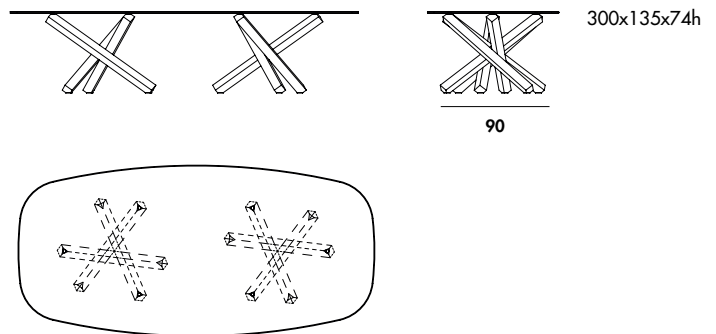

Tavolo con base in legno, varie finiture, o in metallo cromato lucido, laccato o brunito.
Top temperato o stratificato in varie misure, materiali e finiture.

Dining table with base in wood, various finishes, or in metal, polished chrome, lacquered or
burnished finish. Tempered or laminated top in different measures, materials and finishes.

Models & Dimensions