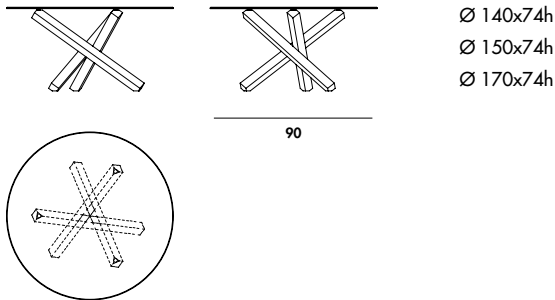

Tavolo con base in legno, varie finiture, o in metallo cromato lucido, laccato o brunito.
Top temperato o stratificato in varie misure, materiali e finiture.

Dining table with base in wood, various finishes, or in metal, polished chrome, lacquered or
burnished finish. Tempered or laminated top in different measures, materials and finishes.

Models & Dimensions