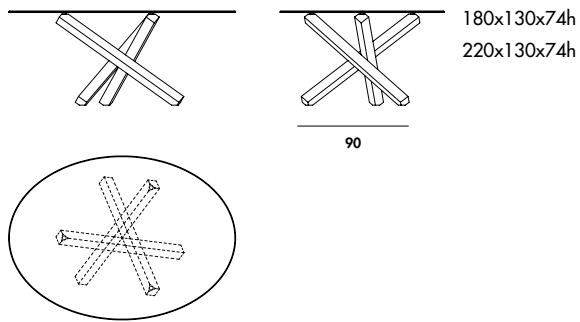

Tavolo con base in legno, varie finiture, o in metallo cromato lucido, laccato o brunito.
Top temperato o stratificato in varie misure, materiali e finiture.

Dining table with base in wood, various finishes, or in metal, polished chrome, lacquered or
burnished finish. Tempered or laminated top in different measures, materials and finishes.

Models & Dimensions