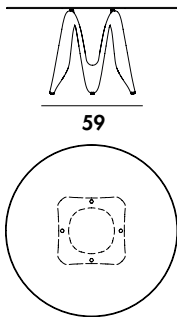

Models & Dimensions

- Ø 140x76h
- Ø 150x76h
- Ø 170x76h

140x140x76h

- 180x130x76h
- 200x110x76h
- 220x130x76h

220x115x76h

- 300x120x76h
- 320x120x76h

Finiture top / Top finishes

Vetro/Glass

15 Filo lucido

12 Filo lucido 45°

15 Filo lucido 45°

12 Becco di civetta

●	Ø 140x76h				•	•	•
●	Ø 150x76h				•	•	•
●	Ø 170x76h				•		
●	180x130x76h				•	•	
●	200x110x76h				•	•	
●	220x130x76h				•	•	
■	140x140x76h			•		•	
●	220x115x76h			•		•	
■	300x120x76h					•	
■	320x120x76h	•	•				