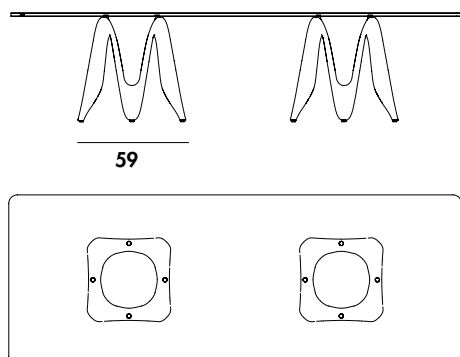

Models & Dimensions

- Ø 140x76h
- Ø 150x76h
- Ø 170x76h

140x140x76h

- 180x130x76h
- 200x110x76h
- 220x130x76h

220x115x76h

- 300x120x76h
- 320x120x76h

Finiture top / Top finishes

Vetro/Glass

15 Filo lucido

12 Filo lucido 45°

15 Filo lucido 45°

12 Becco di civetta

●	Ø 140x76h				•	•	•
●	Ø 150x76h				•	•	•
●	Ø 170x76h				•		
●	180x130x76h				•	•	
●	200x110x76h				•	•	
●	220x130x76h				•	•	
■	140x140x76h			•		•	
●	220x115x76h			•		•	
■	300x120x76h					•	
■	320x120x76h	•	•				