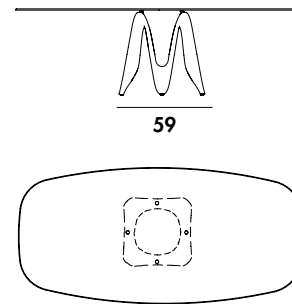

Models & Dimensions

- Ø 140x76h
- Ø 150x76h
- Ø 170x76h

140x140x76h

- 180x130x76h
- 200x110x76h
- 220x130x76h

220x115x76h

- 300x120x76h
- 320x120x76h

Finiture top / Top finishes

Vetro/Glass

15 Filo lucido

12 Filo lucido 45°

15 Filo lucido 45°

12 Becco di civetta

●	Ø 140x76h				•	•	•
●	Ø 150x76h				•	•	•
●	Ø 170x76h				•		
●	180x130x76h				•	•	
●	200x110x76h				•	•	
●	220x130x76h				•	•	
■	140x140x76h			•		•	
●	220x115x76h			•		•	
■	300x120x76h					•	
■	320x120x76h	•	•				