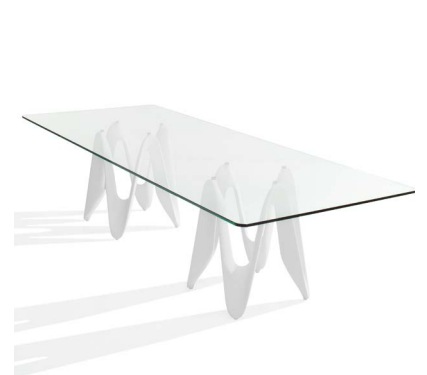

Lambda

SOVET

ITALIA

Lambda è ispirato al dinamismo di una forma in movimento, come il nastro di una ginnasta che volteggia nello spazio disegnando forme morbide e libere. La sua estetica originale si propone di arredare lo spazio giorno con una nota di essenziale armonia.

The table has been inspired by the dynamism of a moving element, like the ribbon of a gymnast that vaults in the air drawing natural and soft shapes. Its original look furnishes the living area with a touch of essential harmony.

Lambda

Design by Gianluigi Landoni

Gallery

SOVET

ITALIA

Lambda

Design by Gianluigi Landoni

Tavolo con base in cristalplant bianco opaco, nero, brunito. Disponibile anche in legno di frassino con finitura tinto rovere o wengé, o in legno massello noce canaletto. Top temperato o stratificato in varie misure, materiali e finiture.

Dining table with mat white, black or burnished cristalplant base or in ash wood, oak or wengé stained, or in solid wood canaletto walnut. Tempered or laminated top in different measures, materials and finishes.