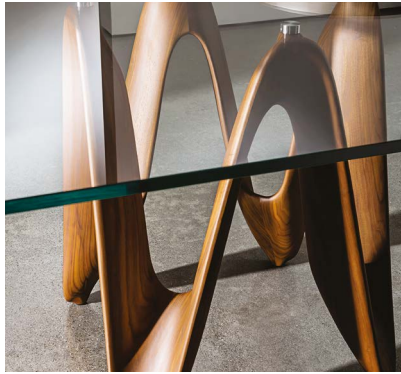

Lambda

SOVET

ITALIA

Lambda è ispirato al dinamismo di una forma in movimento, come il nastro di una ginnasta che volteggia nello spazio disegnando forme morbide e libere. La sua estetica originale si propone di arredare lo spazio giorno con una nota di essenziale armonia.

The table has been inspired by the dynamism of a moving element, like the ribbon of a gymnast that vaults in the air drawing natural and soft shapes. Its original look furnishes the living area with a touch of essential harmony.

Lambda

Design by Gianluigi Landoni

Gallery

SOVET

ITALIA

Lambda

Design by Gianluigi Landoni

Tavolo con base in cristalplant bianco opaco, nero, brunito. Disponibile anche in legno di frassino con finitura tinto rovere o wengé, o in legno massello noce canaletto. Top temperato o stratificato in varie misure, materiali e finiture.

Dining table with mat white, black or burnished cristalplant base or in ash wood, oak or wengé stained, or in solid wood canaletto walnut. Tempered or laminated top in different measures, materials and finishes.