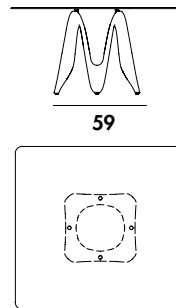

Models & Dimensions

- Ø 140x76h
- Ø 150x76h
- Ø 170x76h

140x140x76h

- 180x130x76h
- 200x110x76h
- 220x130x76h

220x115x76h

- 300x120x76h
- 320x120x76h

Finiture top / Top finishes

Vetro/Glass

15 Filo lucido

12 Filo lucido 45°

15 Filo lucido 45°

12 Becco di civetta

●	Ø 140x76h				•	•	•
●	Ø 150x76h				•	•	•
●	Ø 170x76h				•		
●	180x130x76h				•	•	
●	200x110x76h				•	•	
●	220x130x76h				•	•	
■	140x140x76h			•		•	
●	220x115x76h			•		•	
■	300x120x76h					•	
■	320x120x76h	•	•				