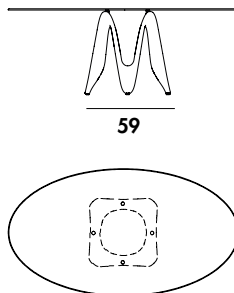

Models & Dimensions

- Ø 140x76h
- Ø 150x76h
- Ø 170x76h

140x140x76h

- 180x130x76h
- 200x110x76h
- 220x130x76h

220x115x76h

- 300x120x76h
- 320x120x76h

Finiture top / Top finishes

Vetro/Glass

15 Filo lucido

12 Filo lucido 45°

15 Filo lucido 45°

12 Becco di civetta

●	Ø 140x76h				•	•	•
●	Ø 150x76h				•	•	•
●	Ø 170x76h				•		
●	180x130x76h				•	•	
●	200x110x76h				•	•	
●	220x130x76h				•	•	
■	140x140x76h			•		•	
●	220x115x76h			•		•	
■	300x120x76h					•	
■	320x120x76h	•	•				